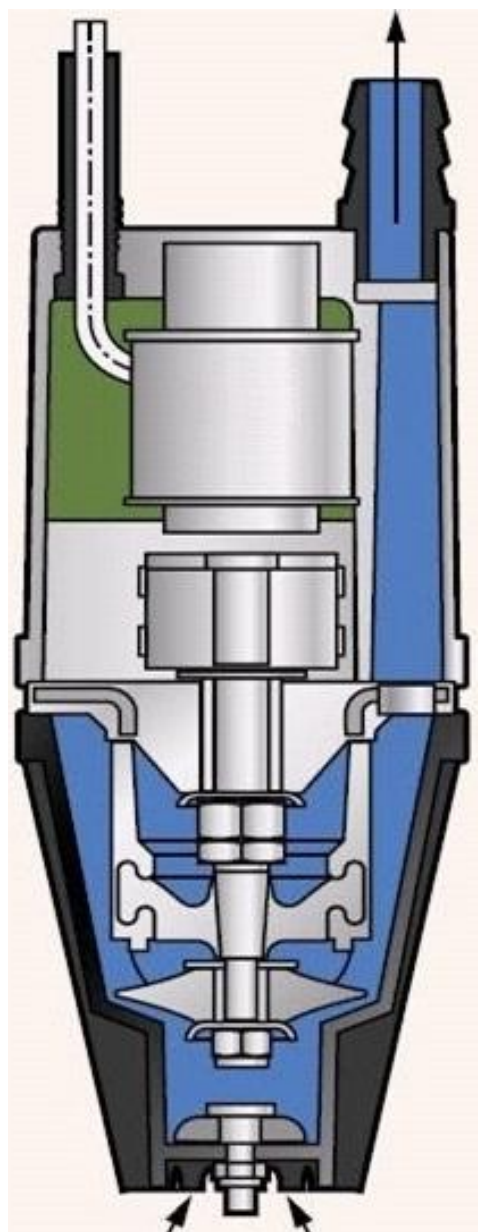

Модель	Acquatico 200-10	Acquatico 260-10	Acquatico 261-10	Acquatico 300-10	Acquatico 330-10	Acquatico 390-10
Мощность, Вт	200	260	260	300	330	280
Производительность, л/час	960	1080	1080	1200	1320	1560
Высота подъема макс., м	40	60	60	70	80	80
Качество воды	Для чистой	Для чистой	Для чистой	Для чистой	Для чистой	Для чистой
Тип забора воды	верхний	верхний	нижний	верхний	верхний	верхний
Длина провода, м	10	10	10	10	10	10
Диаметр насоса, мм	76	100	100	100	100	100
Артикул	910-317	910-324	910-331	910-348	910-355	910-362

Металлический корпус.

Длина провода питания 10 метров.

В комплекте штуцер-ёлочка, с резьбовым выходом на дюйм и ёлочкой $\frac{3}{4}$ дюйма (19мм) для 390-10.

Цветная коробка

Для кого?

Для владельцев частных домохозяйств.