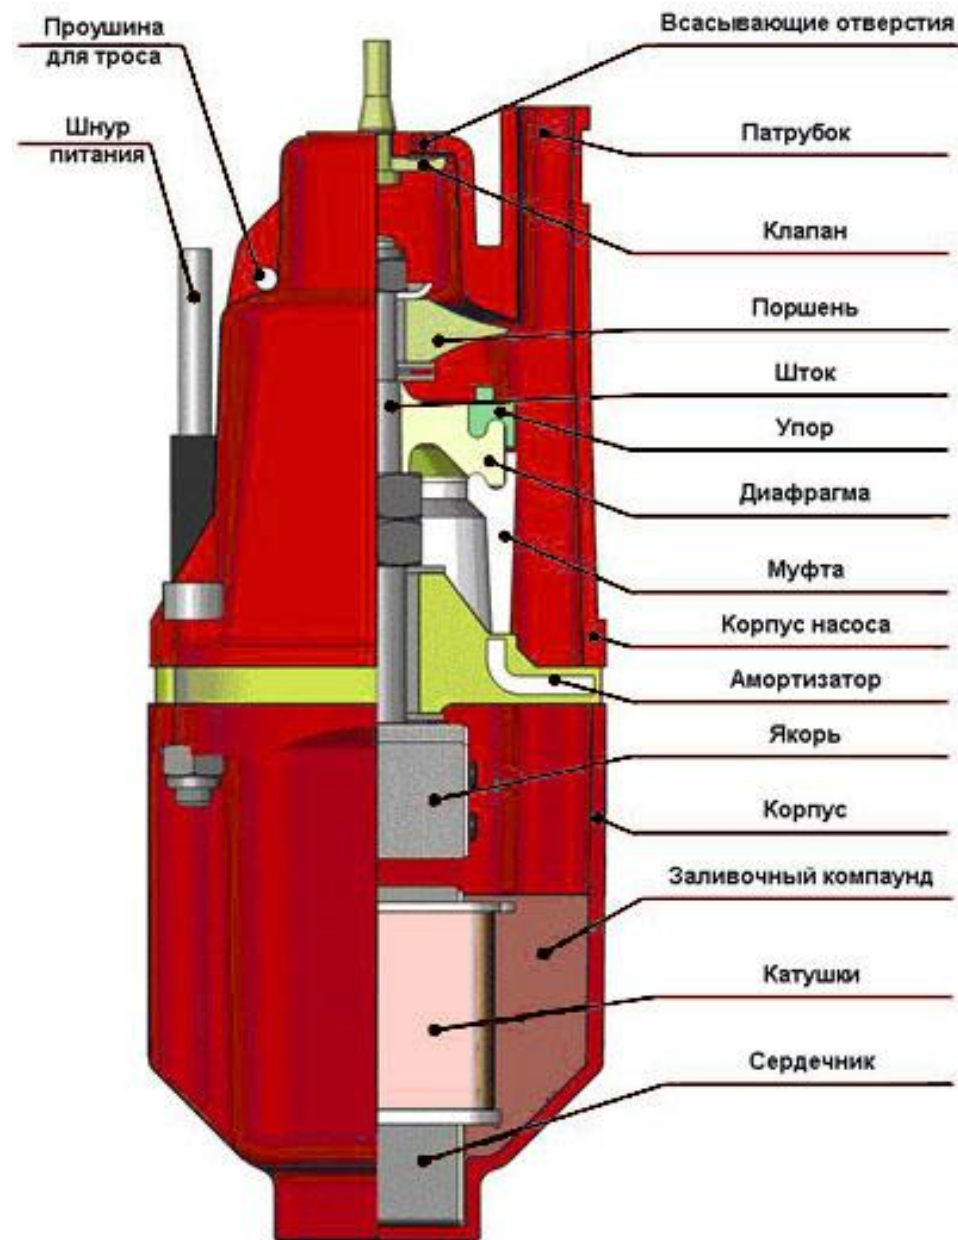

Модель	Acquatico 200-10	Acquatico 260-10	Acquatico 261-10	Acquatico 300-10	Acquatico 330-10	Acquatico 390-10
Мощность, Вт	200	260	260	300	330	280
Производительность, л/час	960	1080	1080	1200	1320	1560
Высота подъема макс., м	40	60	60	70	80	80
Качество воды	Для чистой	Для чистой	Для чистой	Для чистой	Для чистой	Для чистой
Тип забора воды	верхний	верхний	нижний	верхний	верхний	верхний
Длина провода, м	10	10	10	10	10	10
Диаметр насоса, мм	76	100	100	100	100	100
Артикул	910-317	910-324	910-331	910-348	910-355	910-362

Металлический корпус.

Длина провода питания 10 метров.

В комплекте штуцер-ёлочка, с резьбовым выходом на дюйм и ёлочкой $\frac{3}{4}$ дюйма (19мм) для 390-10.

Цветная коробка

Для кого?

Для владельцев частных домохозяйств.